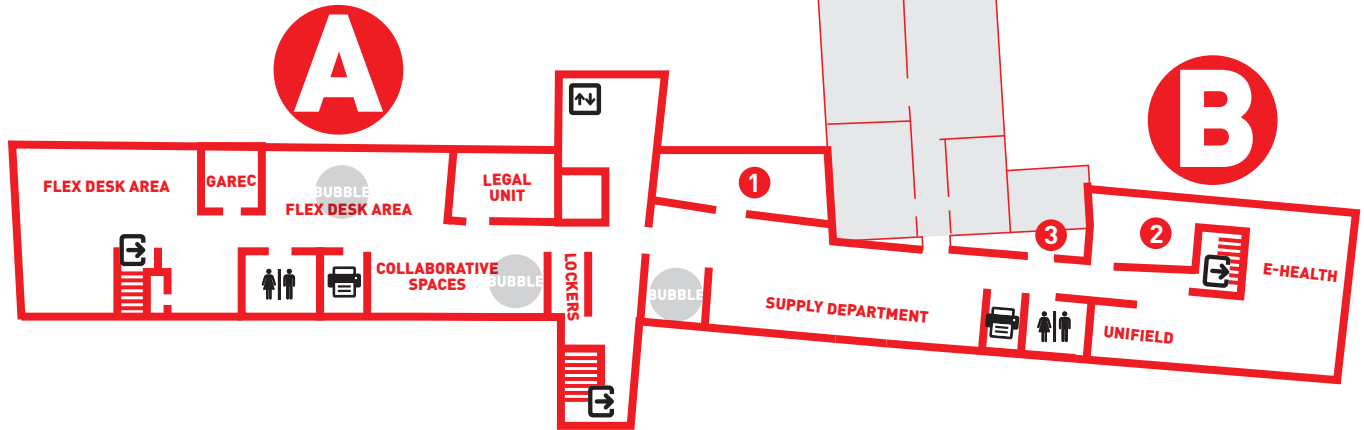

.....

.....

.....

.....

5

FIFTH FLOOR

Rue de l'Arbre Bénit 46, 1050 Bruxelles
Gewijde-Boomstraat 46, 1050 Brussel

+32 2 474 74 74 | www.msf-azg.be