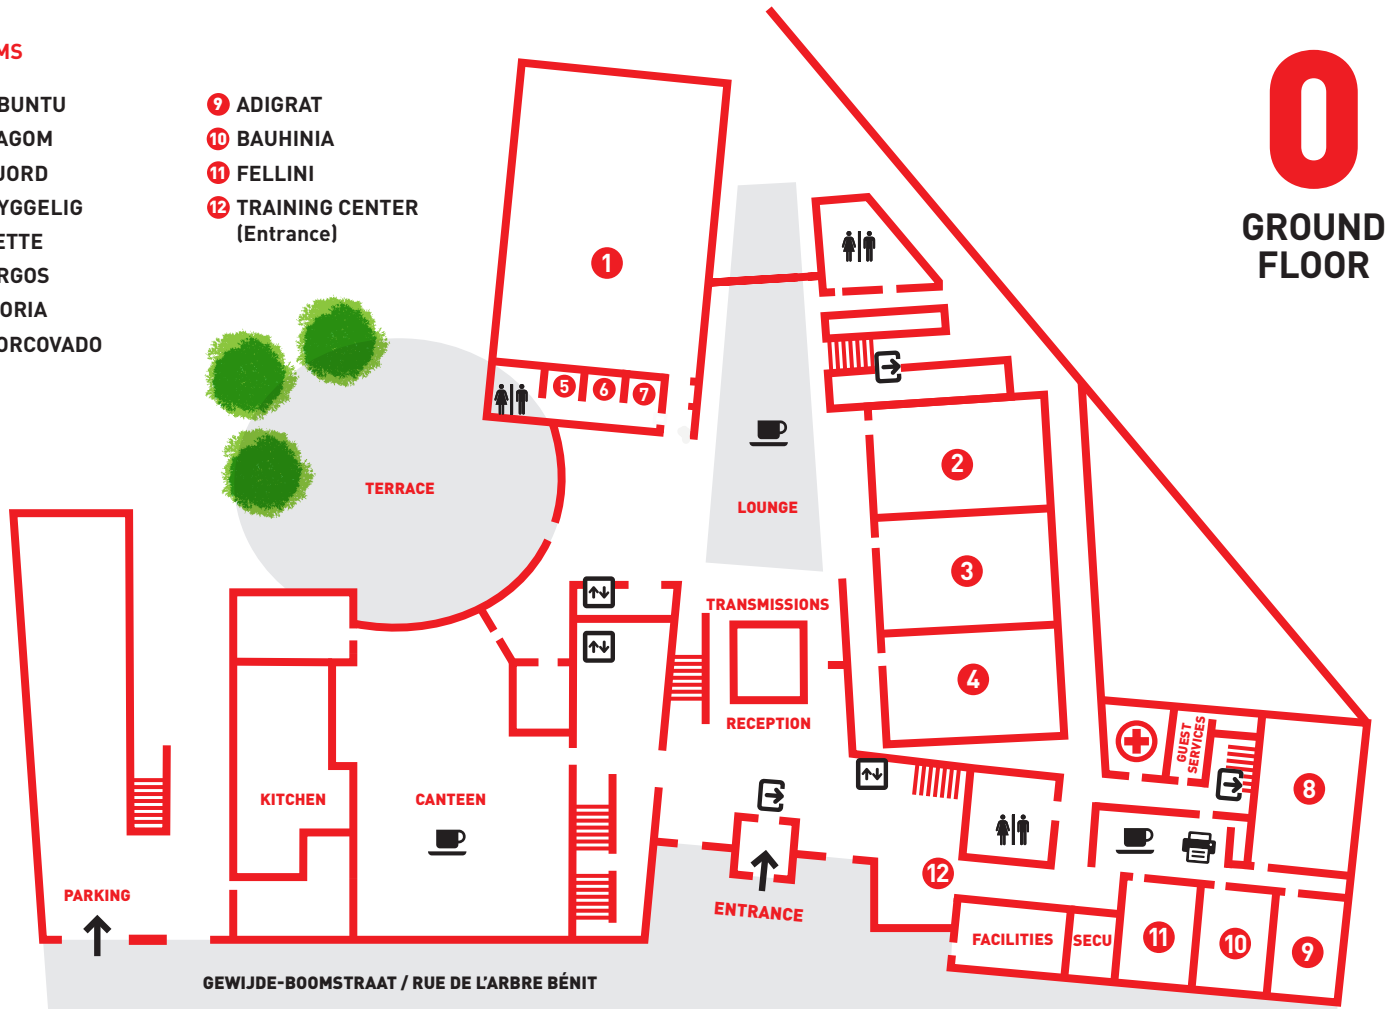

PLAN

WHO IS WHERE IN OCB XL? bit.ly/1xxkgYt

V7 - UPDATE JAN 2019

ROOMS

- 1 UBUNTU
- 2 LAGOM
- 3 FJORD
- 4 HYGGE LIG
- 5 JETTE
- 6 ARGOS
- 7 MORIA
- 8 CORCOVADO
- 9 ADIGRAT
- 10 BAUHNIA
- 11 FELLINI
- 12 TRAINING CENTER (Entrance)

ROOMS

- ① LOKHA
- ② GORKA
- ③ AMBON
- ④ HABJALA
- ⑤ SOTNIKUM
- ⑥ GUIUAN
- ⑦ KHOST
- ⑧ MAZAR
- ⑨ TIMURGARA
- ⑩ ACEH
- ⑪ BAGH
- ⑫ NAGALAND

NOTES

.....

.....

.....

.....

.....

.....

.....

.....

.....

.....

1
FIRST FLOOR

ROOMS

- 1 MARTISSANT
- 2 RIO
- 3 MAADI
- 4 KAGURO
- 5 MISRATA
- 6 DAKORO
- 7 GROZNY
- 8 IRIBA
- 9 GORAZDE
- 10 DONETSK
- 11 KEMEROVO
- 12 CHOCÓ
- 13 KFARTEH
- 14 KUKEJ

- 10 GUECKEDOU
- 11 BO
- 12 REDEMPTION
- 13 BANGOLO
- 14 KUITO
- 15 GITEGA
- 16 LOFA
- 17 KHAYELITSHA

3
THIRD FLOOR

NOTES

.....

.....

.....

.....

.....