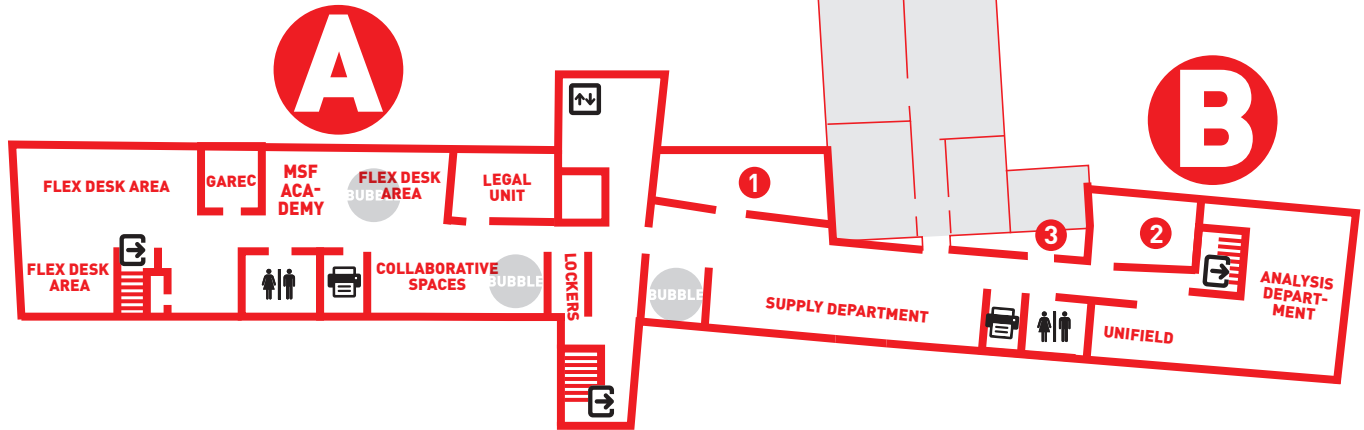

.....

.....

.....

5

FIFTH FLOOR

Rue de l'Arbre Bénit 46, 1050 Bruxelles
Gewijde-Boomstraat 46, 1050 Brussel

+32 2 474 74 74 | www.msf-azg.be