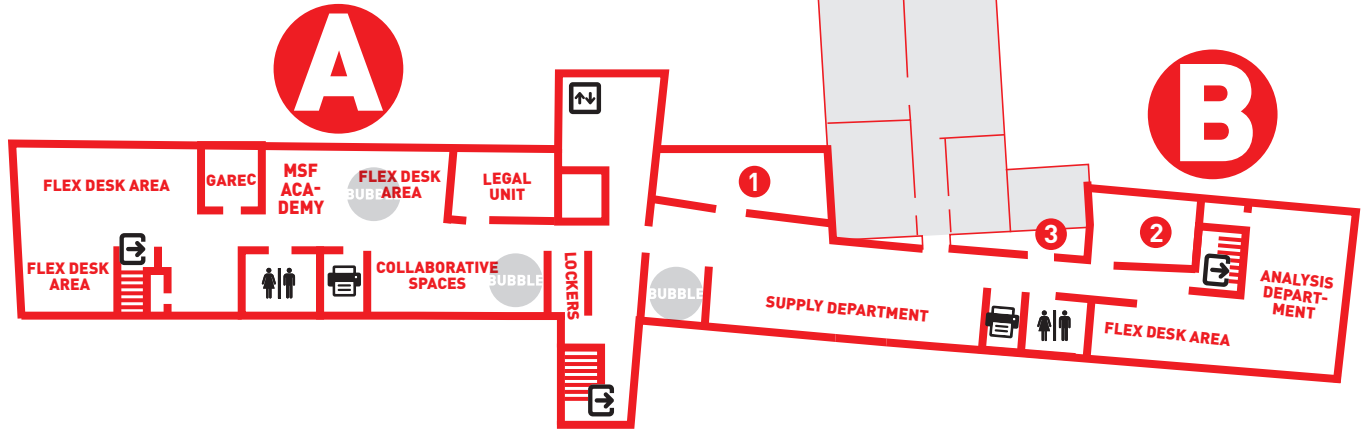

.....

.....

.....

5

FIFTH FLOOR

Rue de l'Arbre Bénit 46, 1050 Bruxelles
Gewijde-Boomstraat 46, 1050 Brussel

+32 2 474 74 74 | welcomeocb.msf.be