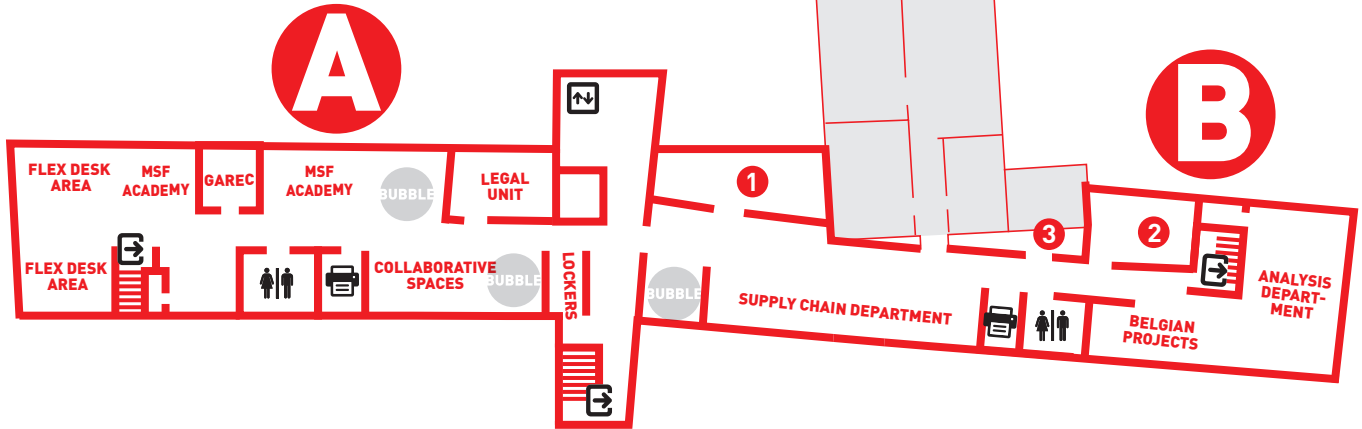

.....

.....

.....

.....

5

FIFTH FLOOR

Rue de l'Arbre Bénit 46, 1050 Bruxelles
Gewijde-Boomstraat 46, 1050 Brussel

+32 2 474 74 74 | welcomeocb.msf.be