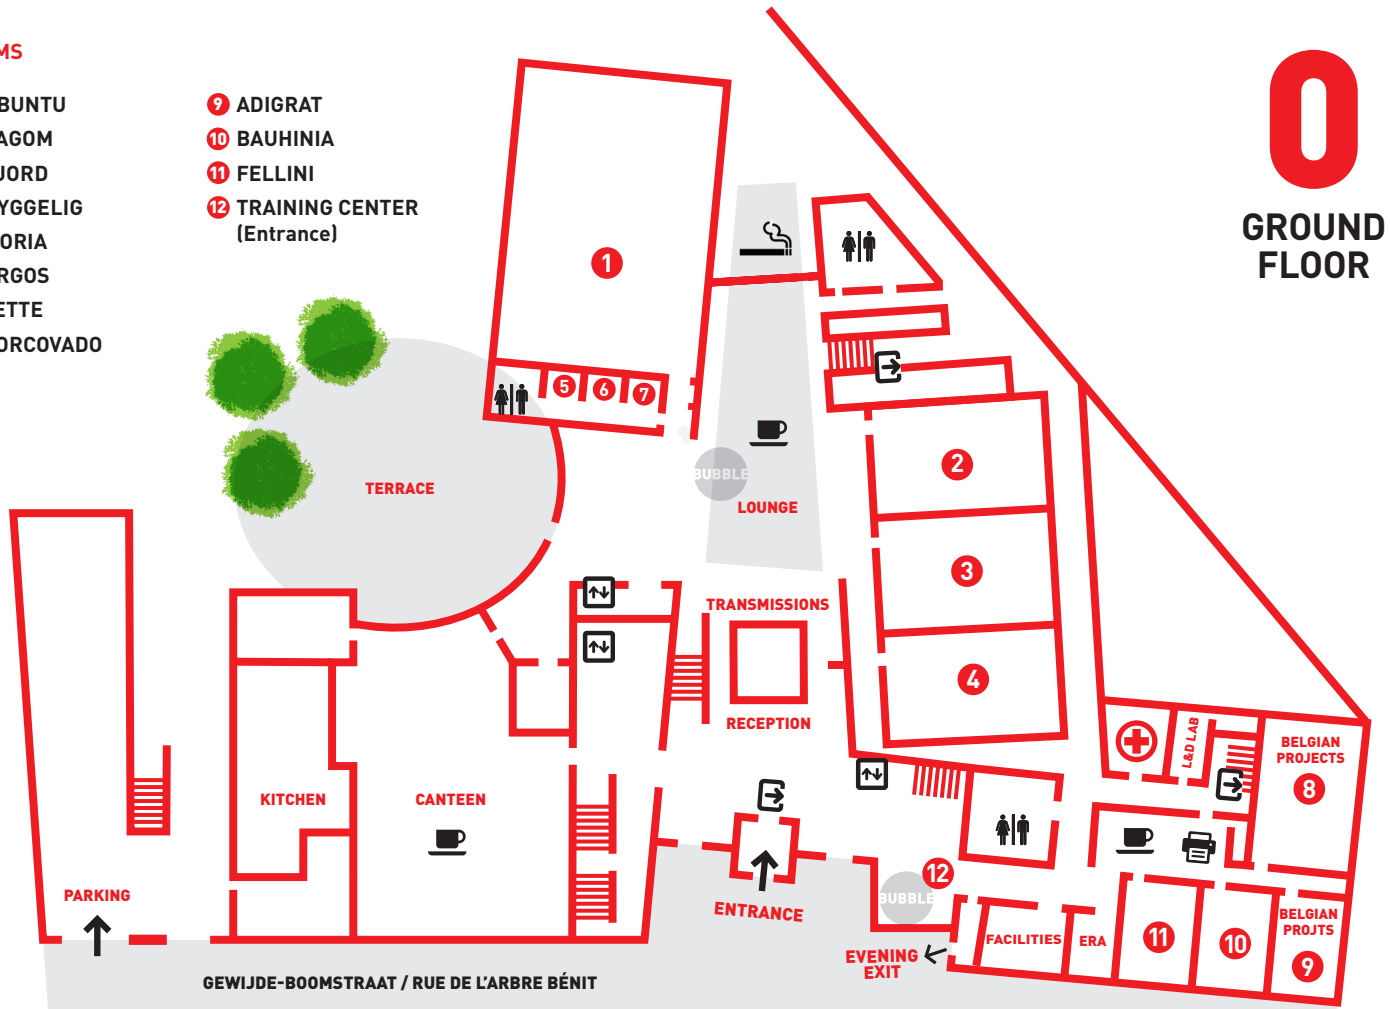

PLAN

WHO IS WHERE IN OCB XL? bit.ly/1xxkgYt

V10 - UPDATE MAR2022

ROOMS

- 1 UBUNTU
- 2 LAGOM
- 3 FJORD
- 4 HYGCELIG
- 5 MORIA
- 6 ARGOS
- 7 JETTE
- 8 CORCOVADO
- 9 ADIGRAT
- 10 BAUHINIA
- 11 FELLINI
- 12 TRAINING CENTER (Entrance)

0
GROUND FLOOR

ROOMS

- 1 GORKA
- 2 AMBON
- 3 HALABJA
- 4 LOKHA
- 5 SOTNIKUM
- 6 GUIUAN
- 7 KHOST
- 8 MAZAR
- 9 TIMURGARA
- 10 ACEH
- 11 BAGH
- 12 NAGALAND

NOTES

.....

.....

.....

.....

.....

.....

.....

.....

.....

.....

.....

1
FIRST FLOOR

ROOMS

- 1 MARTISSANT
- 2 RIO
- 3 MAADI
- 4 KAGURO
- 5 MISRATA
- 6 DAKORO
- 7 GROZNY
- 8 IRIBA
- 9 GORAZDE
- 10 DONETSK
- 11 KEMEROVO
- 12 CHOCÓ
- 13 KFARTEH
- 14 KUKEJ

NOTES

.....

.....

.....

.....

.....